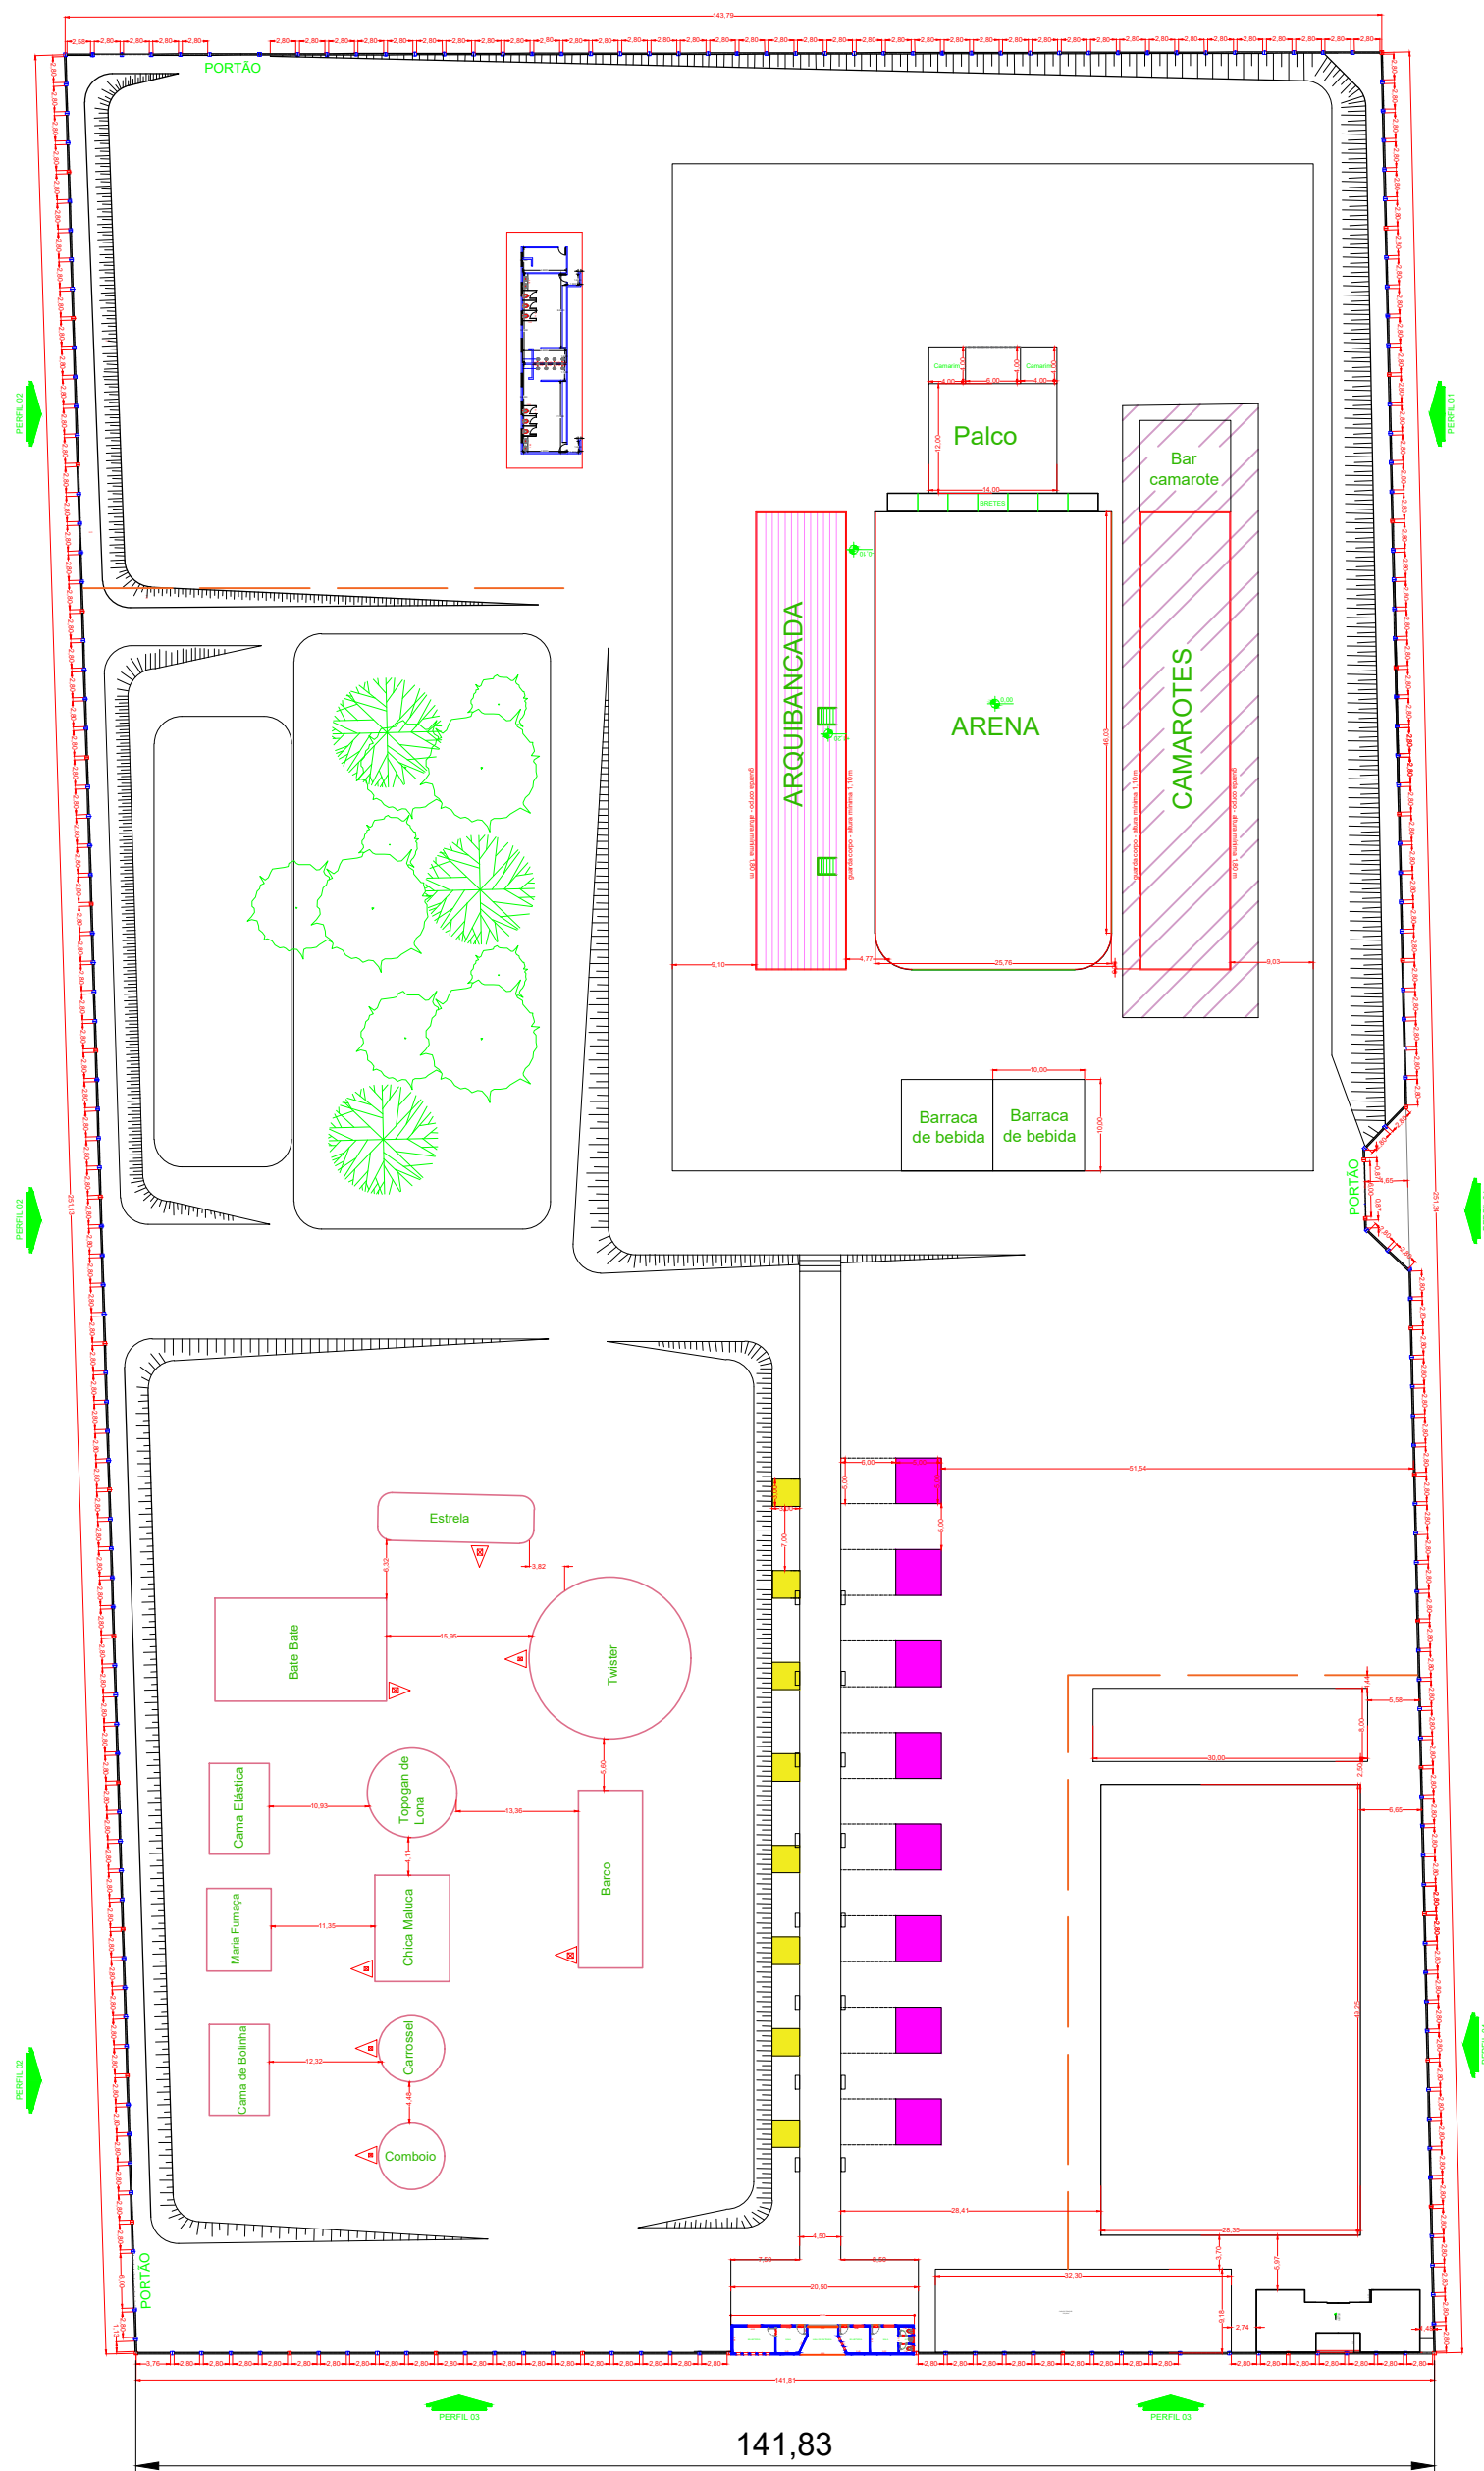

Croqui da area da festa do peão no centro de lazer

LEGENDA	
	Barracas 5x5 m
	Barracas/Trailer 3x3 m
	Tapume/ fechamento
	camarote